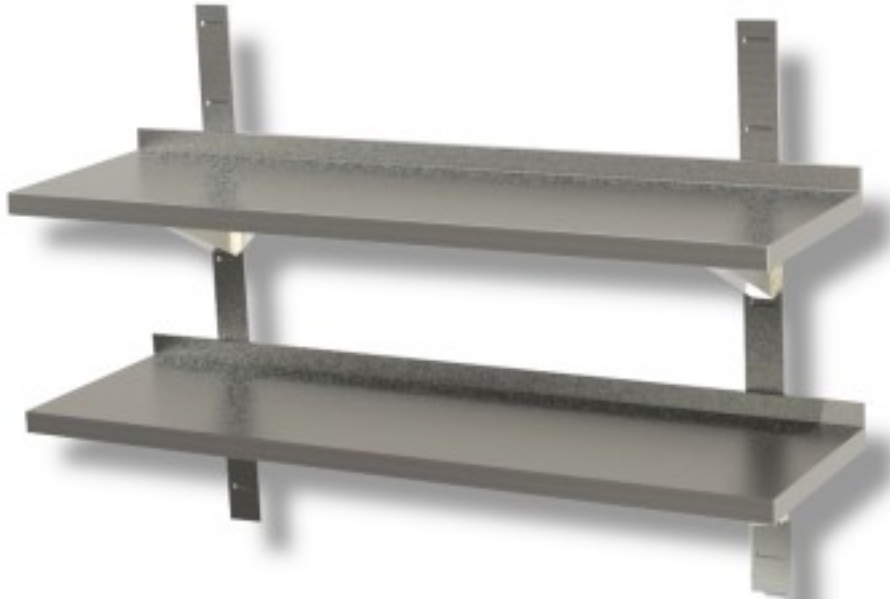

Cod: 40140362

**Doppia mensola a parete liscia in acciaio inox profondità 300 mm  
1700x300x40h mm**

## Descrizione

Doppia mensola a parete liscia in acciaio inox inclusa di staffe e cremagliere. Lunghezza 170 cm.  
LE MENSOLE VERRANNO MONTATE CON 3 STAFFE E 3 CREMAGLIERE.

## Dimensioni

Dimensioni esterne	1700x300x40 mm
--------------------	----------------