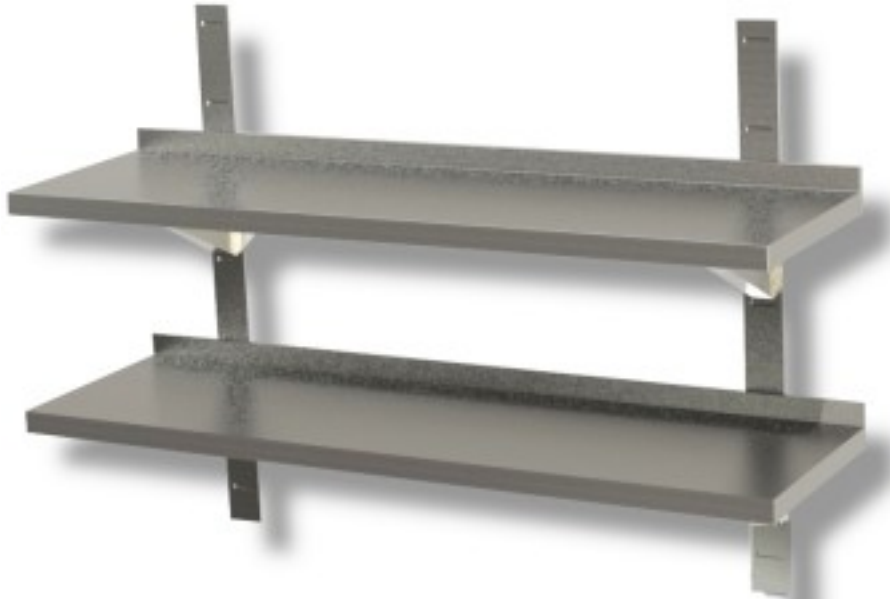

Cod: 40140361

**Doppia mensola a parete liscia in acciaio inox profondità 300 mm
1600x300x40h mm**

Descrizione

Doppia mensola a parete liscia in acciaio inox inclusa di staffe e cremagliere. Lunghezza 160 cm.

Dimensioni

Dimensioni esterne	1600x300x40 mm
--------------------	----------------

Scheda tecnica

Capacità di carico	76 kg
--------------------	-------

Materiale

acciaio inox