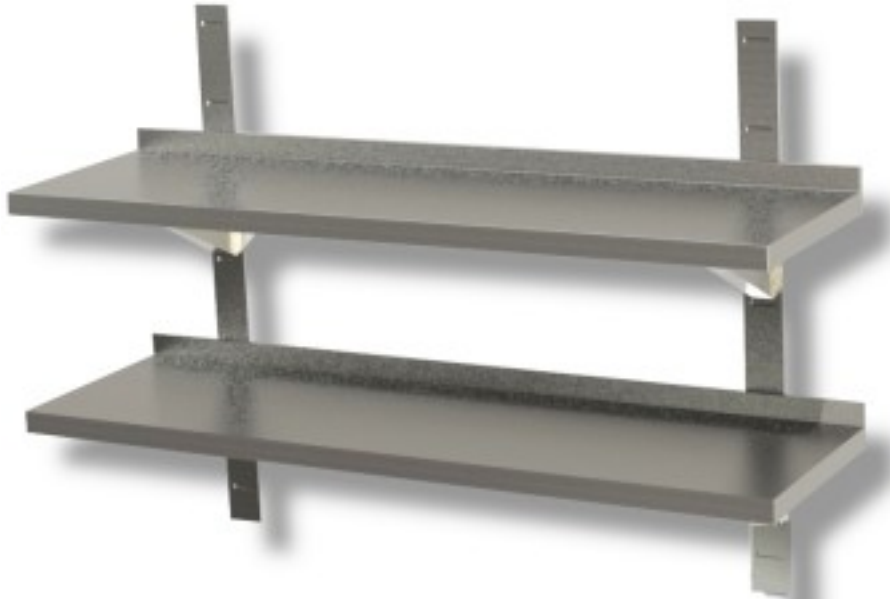

Cod: 40140361

**Doppia mensola a parete liscia in acciaio inox profondità 300 mm  
1600x300x40h mm**

## Descrizione

Doppia mensola a parete liscia in acciaio inox inclusa di staffe e cremagliere. Lunghezza 160 cm.

## Dimensioni

Dimensioni esterne	1600x300x40 mm
--------------------	----------------

## Scheda tecnica

--	--

Capacità di carico	76 kg
Materiale	acciaio inox