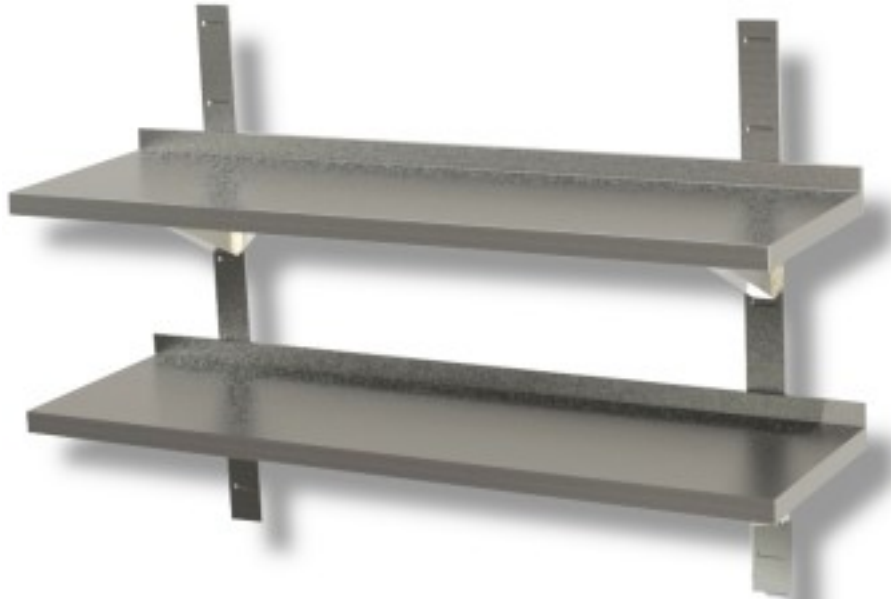

Cod: 40140360

**Doppia mensola a parete liscia in acciaio inox profondità 300 mm  
1500x300x40h mm**

## Descrizione

Doppia mensola a parete liscia in acciaio inox inclusa di staffe e cremagliere. Lunghezza 150 cm.

## Dimensioni

Dimensioni esterne	1500x300x40 mm
--------------------	----------------