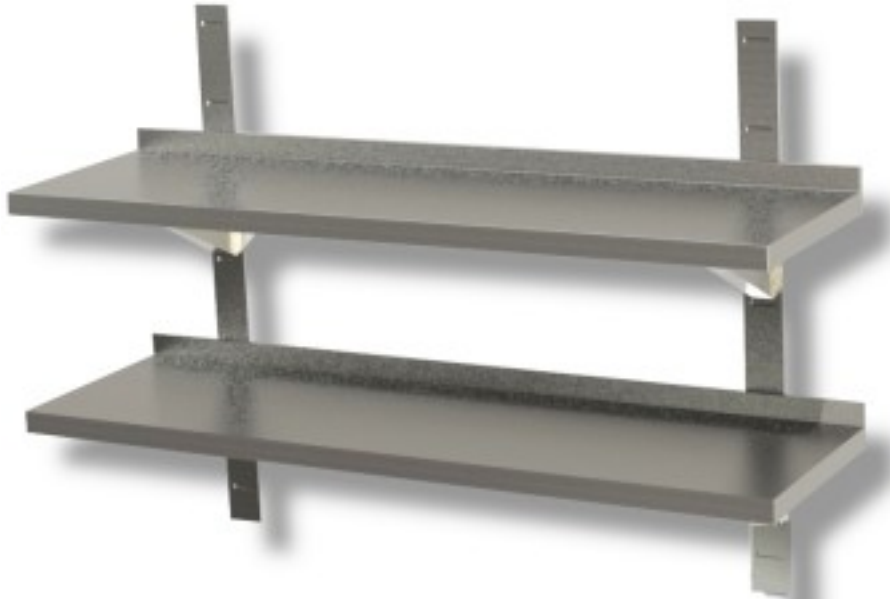

Cod: 40140360

**Doppia mensola a parete liscia in acciaio inox profondità 300 mm
1500x300x40h mm**

Descrizione

Doppia mensola a parete liscia in acciaio inox inclusa di staffe e cremagliere. Lunghezza 150 cm.

Dimensioni

Dimensioni esterne	1500x300x40 mm
--------------------	----------------

Scheda tecnica

Capacità di carico	66 kg
--------------------	-------