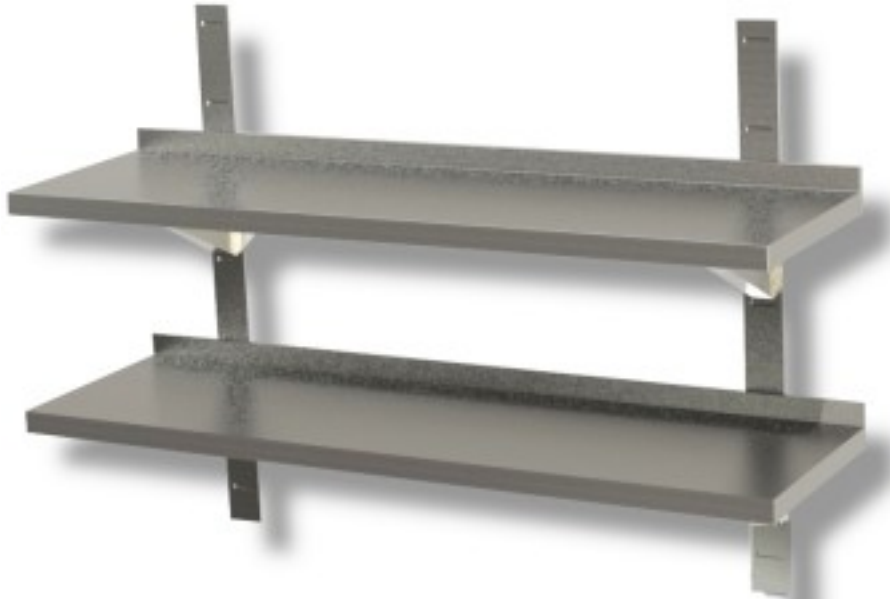

Cod: 40140359

**Doppia mensola a parete liscia in acciaio inox profondità 300 mm
1400x300x40h mm**

Descrizione

Doppia mensola a parete liscia in acciaio inox inclusa di staffe e cremagliere. Lunghezza 140 cm.

Dimensioni

Dimensioni esterne	1400x300x40 mm
--------------------	----------------

Scheda tecnica

Capacità di carico	56 kg
--------------------	-------

Materiale

acciaio inox