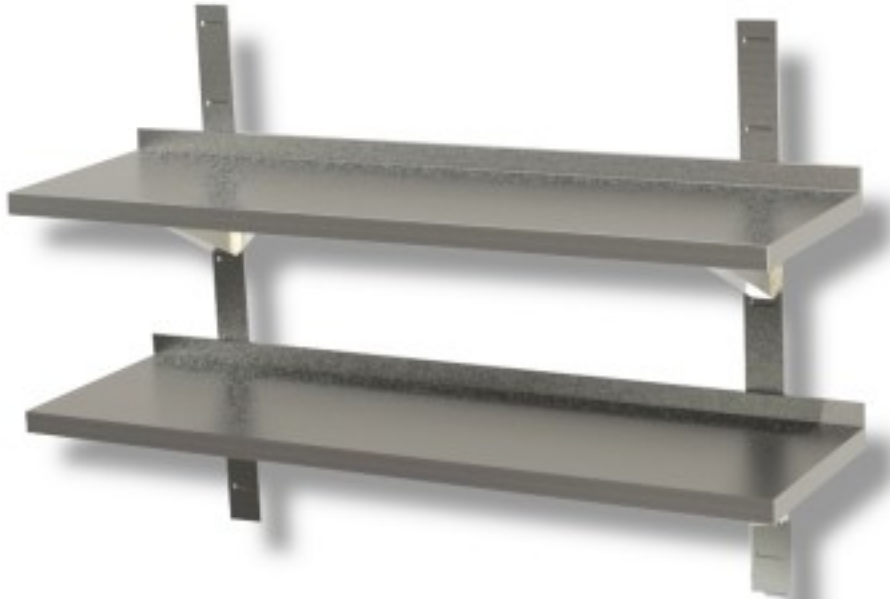

Cod: 40140359

**Doppia mensola a parete liscia in acciaio inox profondità 300 mm
1400x300x40h mm**

Descrizione

Doppia mensola a parete liscia in acciaio inox inclusa di staffe e cremagliere. Lunghezza 140 cm.

Dimensioni

Dimensioni esterne	1400x300x40 mm
--------------------	----------------

Scheda tecnica

--	--

Capacità di carico	56 kg
Materiale	acciaio inox