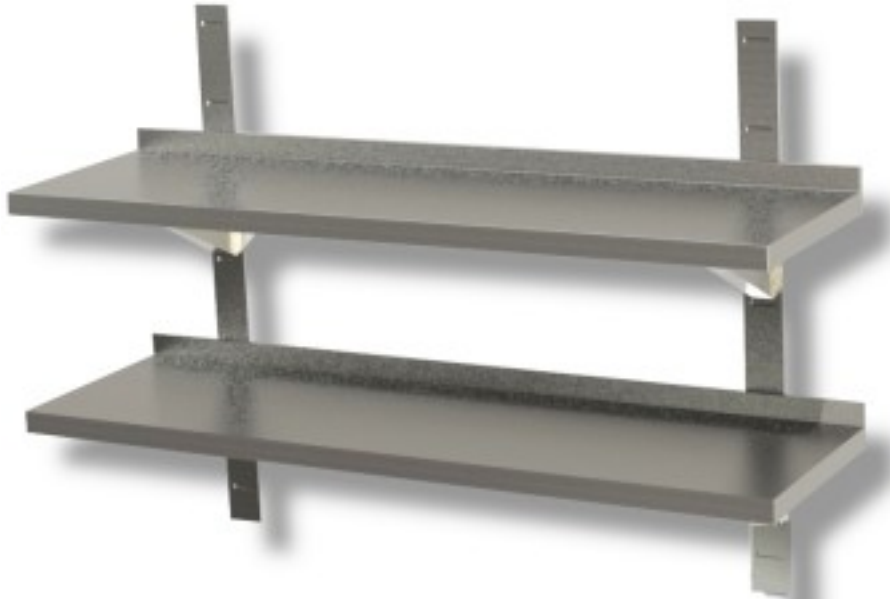

Cod: 40140357

**Doppia mensola a parete liscia in acciaio inox profondità 300 mm  
1200x300x40h mm**

## Descrizione

Doppia mensola a parete liscia in acciaio inox inclusa di staffe e cremagliere. Lunghezza 120 cm.

## Dimensioni

Dimensioni esterne	1200x300x40 mm
--------------------	----------------

## Scheda tecnica

--	--

Capacità di carico	46 kg
Materiale	acciaio inox