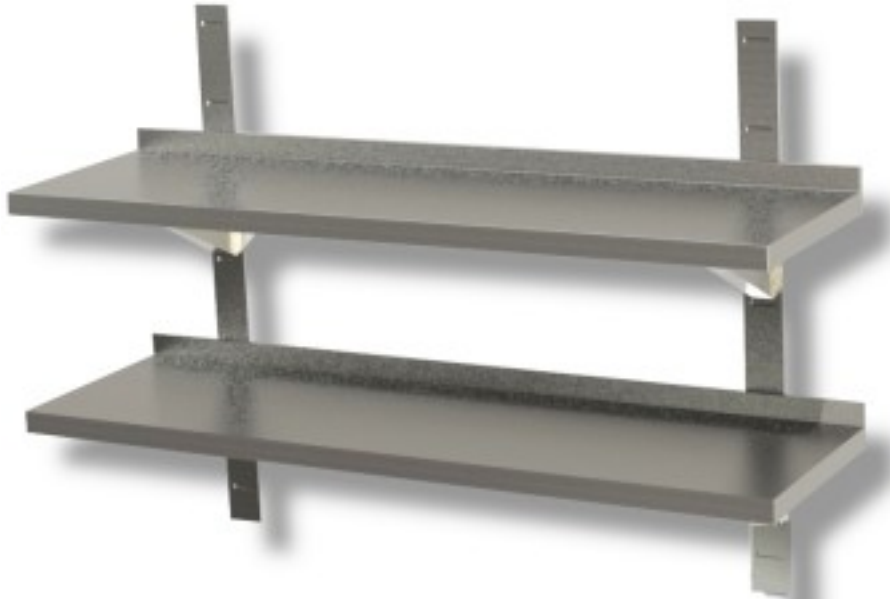

Cod: 40140356

**Doppia mensola a parete liscia in acciaio inox profondità 300 mm
1100x300x40h mm**

Descrizione

Doppia mensola a parete liscia in acciaio inox inclusa di staffe e cremagliere. Lunghezza 110 cm.

Dimensioni

Dimensioni esterne	1100x300x40 mm
--------------------	----------------

Scheda tecnica

Materiale	acciaio inox
-----------	--------------