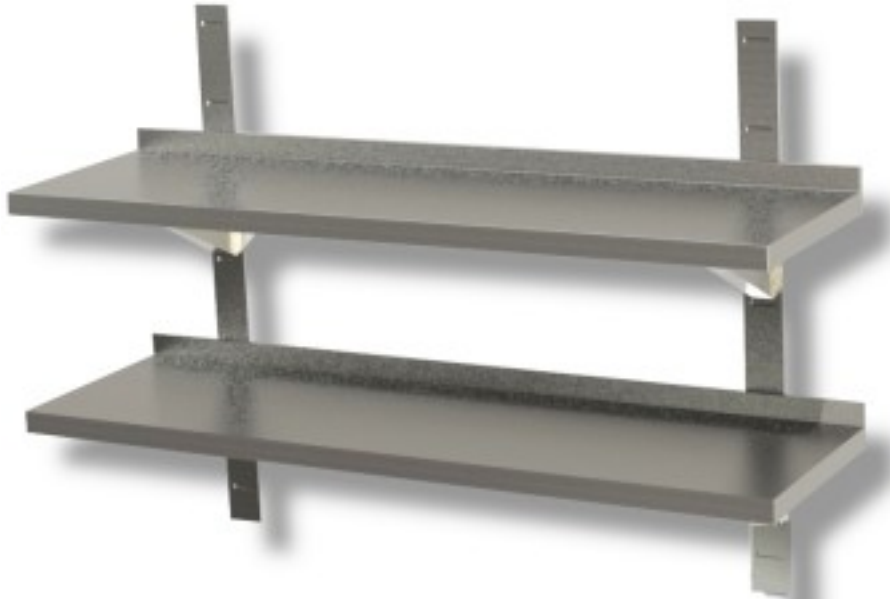

Cod: 40140355

**Doppia mensola a parete liscia in acciaio inox profondità 300 mm
1000x300x40h mm**

Descrizione

Doppia mensola a parete liscia in acciaio inox inclusa di staffe e cremagliere. Lunghezza 100 cm.

Dimensioni

Dimensioni esterne	1000x300x40 mm
--------------------	----------------

Scheda tecnica

Capacità di carico	32 kg
--------------------	-------

Materiale

acciaio inox