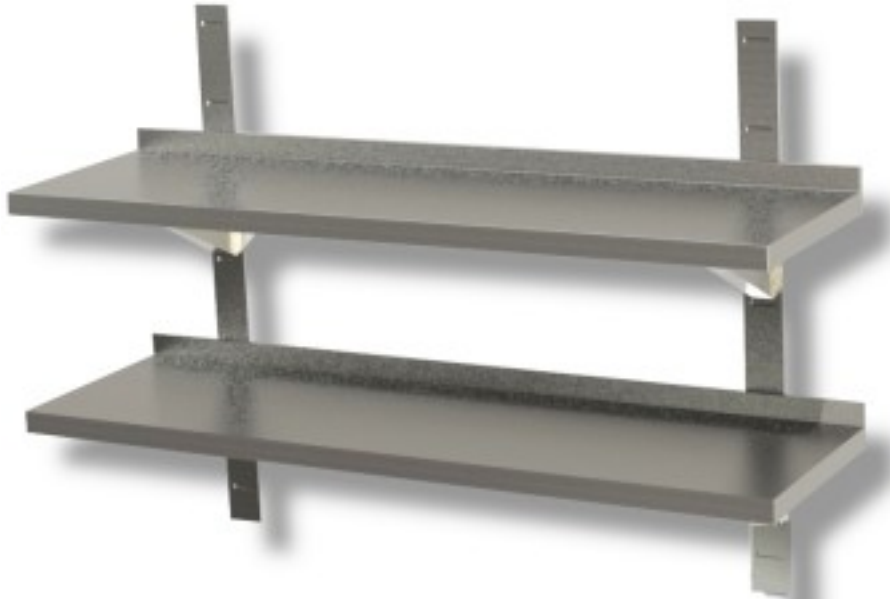

Cod: 40140353

**Doppia mensola a parete liscia in acciaio inox profondità 300 mm
800x300x40h mm**

Descrizione

Doppia mensola a parete liscia in acciaio inox inclusa di staffe e cremagliere. Lunghezza 80 cm.

Dimensioni

Dimensioni esterne	800x300x40 mm
--------------------	---------------

Scheda tecnica

--	--

Materiale

acciaio inox