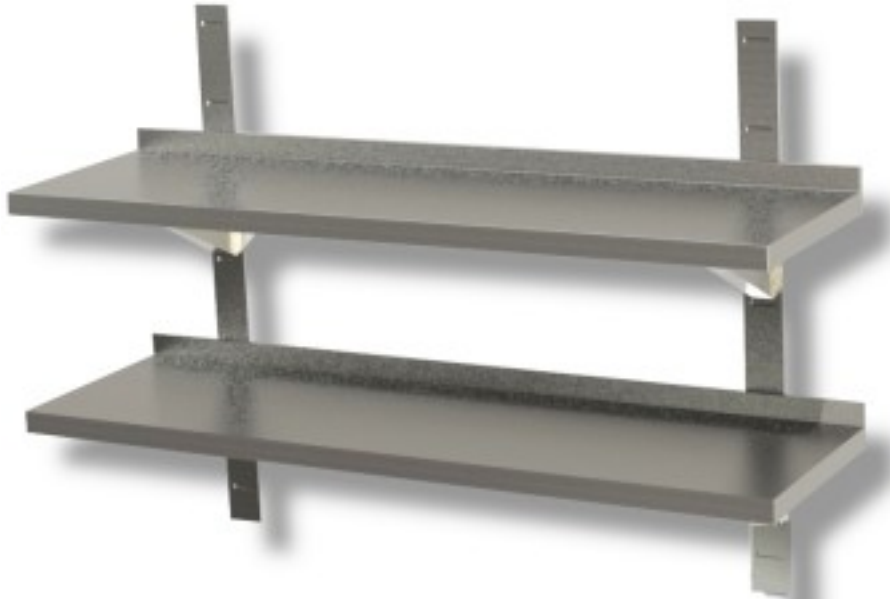

Cod: 40140352

**Doppia mensola a parete liscia in acciaio inox profondità 300 mm  
700x300x40h mm**

## Descrizione

Doppia mensola a parete liscia in acciaio inox inclusa di staffe e cremagliere. Lunghezza 70 cm.

## Dimensioni

Dimensioni esterne	700x300x40 mm
--------------------	---------------