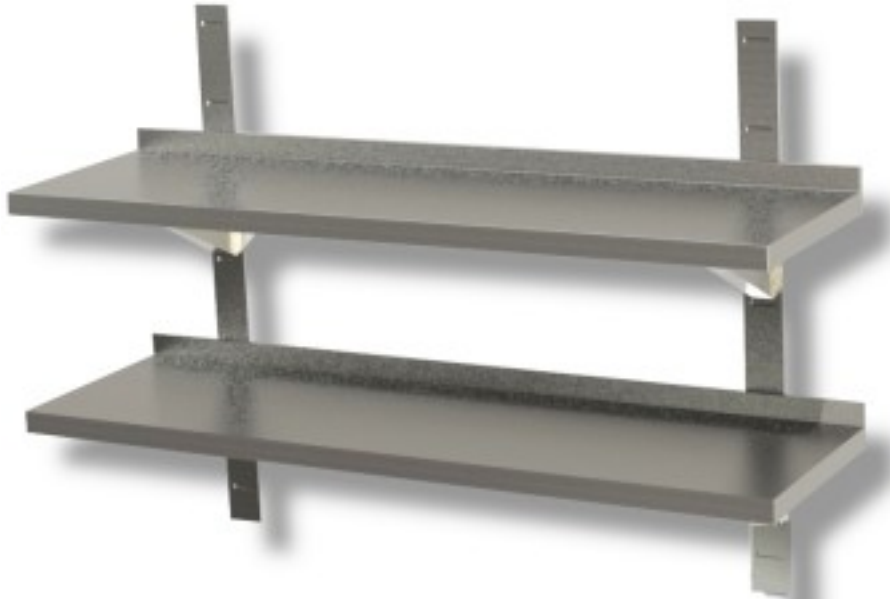

Cod: 40140351

**Doppia mensola a parete liscia in acciaio inox profondità 300 mm
600x300x40h mm**

Descrizione

Doppia mensola a parete liscia in acciaio inox inclusa di staffe e cremagliere. Lunghezza 60 cm.

Dimensioni

Dimensioni esterne	600x300x40 mm
--------------------	---------------

Scheda tecnica

--	--

Materiale

acciaio inox