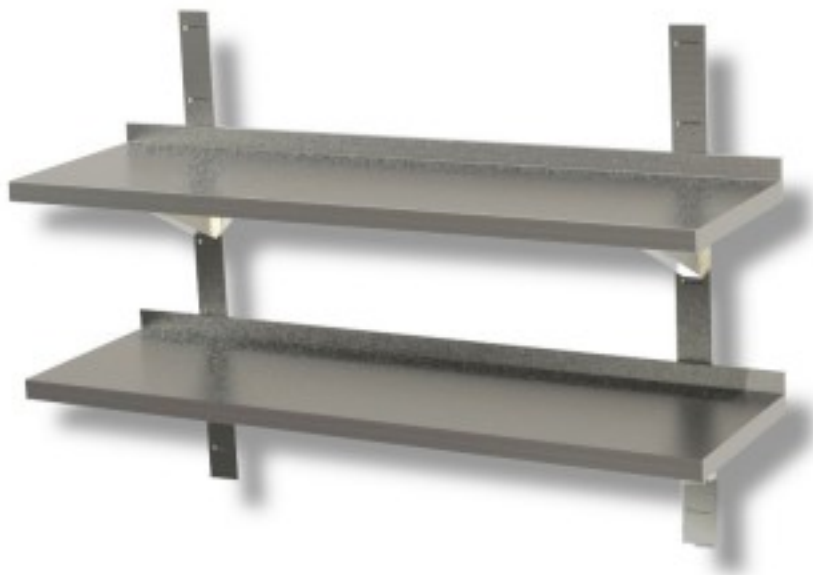

Cod: 40150367

**Doppia mensola a parete liscia in acciaio inox profondità 400 mm  
700x400x40h mm**

## Descrizione

Doppia mensola a parete liscia in acciaio inox inclusa di staffe e cremagliere. Lunghezza 70 cm.

## Dimensioni

Dimensioni esterne	700x400x40 mm
--------------------	---------------